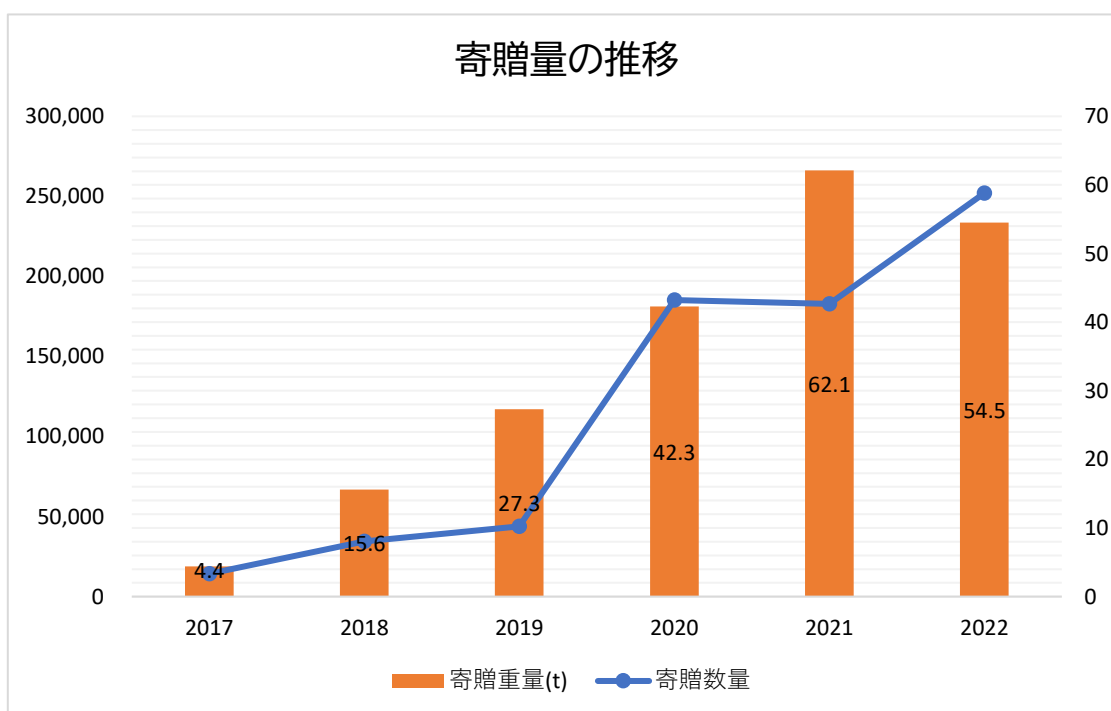

(2) 食品の提供を行った実績

① 登録団体数

地区	登録数
山口	76
宇部・山陽小野田	39
防府	41
下関	87
美祢・萩・長門	19
周南・下松	38
光・柳井・大島郡	15
岩国・熊毛・玖珂	16
スクールソーシャルワーカー	33

計 331 団体 (SSW 除く)

2023 年 3 月 31 日時点

② 配布会の開催

拠点名	定例日
やまぐちステーション	月水金 9 時～17 時 ※2023.4.1 より水金 9 時～17 時
下関地区	毎月第 2 木曜 13 時～14 時
はぎステーション	毎月第 1 火曜 14 時～15 時
宇部地区 (宇部市廃棄物対策課) ※2023.4.1 より宇部市地域福祉課	毎週月曜 14 時～16 時
ほうふステーション (NPO 法人市民活動さぽーとねっと)	随時
しゅうなんステーション (株) 中特ホールディングス)	毎週水曜 13 時半～16 時
みねステーション (美祢市社会福祉協議会)	平日 9 時～17 時
ひかりステーション (熊谷興業 (株))	毎週木曜 13 時半～16 時