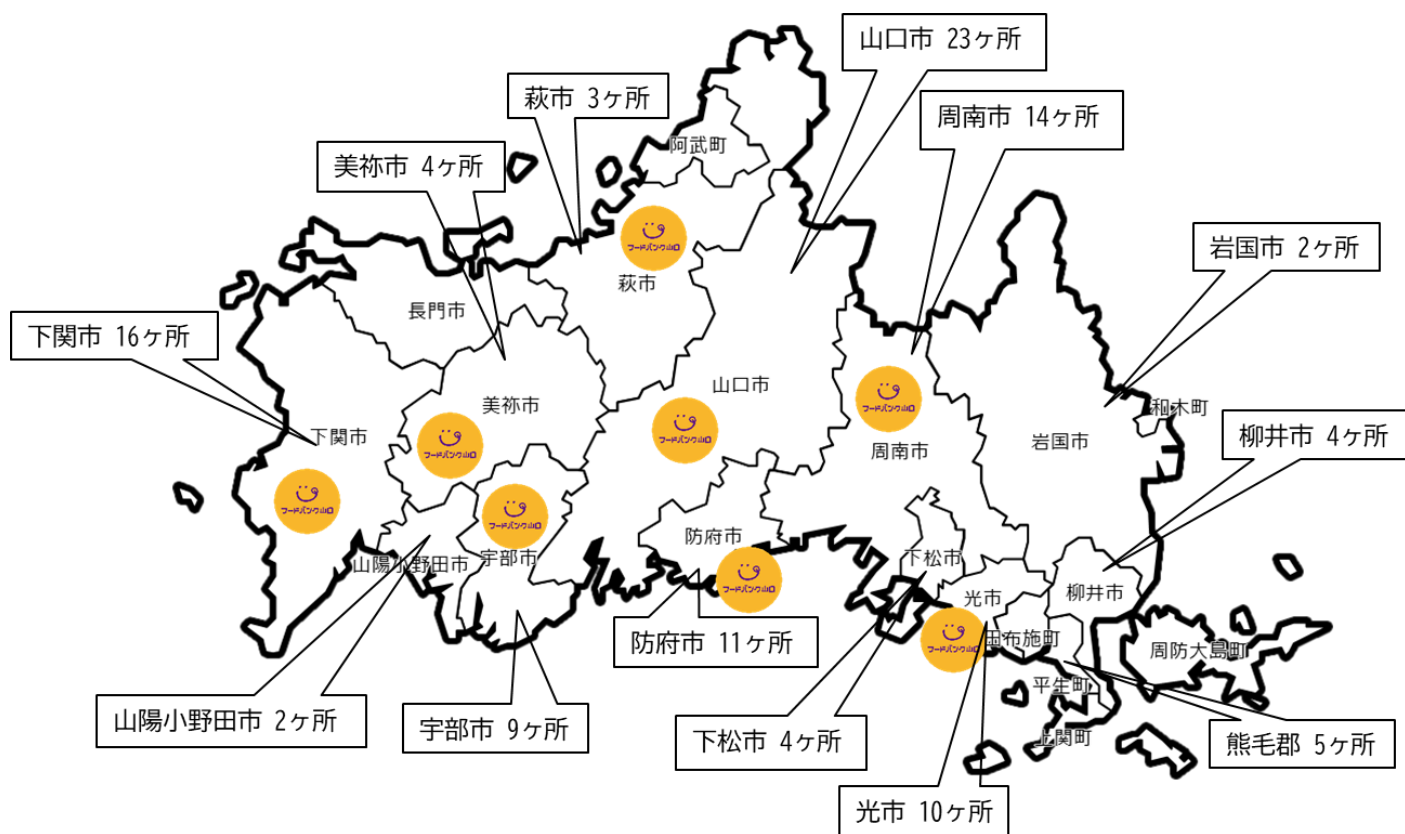

2022 年度 特定非営利活動法人フードバンク山口 事業報告書

1. フードバンク事業

(1) 食品の寄贈を受けた実績

① フードドライブ開催

(フードバンク山口・企業・団体等によるフードドライブ活動) 計 35 件

フードドライブ協力団体・企業（順不同・敬称略）			
森のなかまたち	山口県信用農業協同組合連合会		
山口信愛教会	下関短期大学附属高等学校		
株式会社フジ	下関第一郵便局長夫人会		
連合山口 県央地域協議会	山口大学国際総合科学部		
第一生命保険（株）徳山営業オフィス	三井住友海上火災保険（株）		
（株）ポータルハートサービス	山口県教職員組合		
（株）中特ホールディングス	光ライオンズクラブ		
マックスバリュ西日本（株）	生活協同組合コープ山口		
暁の星幼稚園保護者会	山口市立平川中学校		
積水ハウス(株)山口工場	損害保険ジャパン（株）山口支店・JSA 中核会山口支部・AIR オートクラブ山口		
中国電力（株）山口支社	山口南ロータリークラブ		
中国電力（株）下関発電所	山口県農業協同組合		
明治安田生命保険相互会社	国際ソロプチミスト防府		
トヨタホーム（株）	株式会社カーブスジャパン		
浄土真宗本願寺派周南組	山口県立南陽工業高等学校		
株式会社イズミ			
フードバンク山口が実施したフードドライブ（イベント名）			
アースデイ	ほうふ市民活動フェスタ 2022		
ほうふエコまつり	平川まつり		
合計数量	11,986	合計重量 (kg)	3753.1

※マックスバリュ西日本（株）協力のもと、レノファ山口 FC ホームゲーム、下関にて全 16 回フードドライブ実施

② フードバンクポスト

(a) 設置 計 107 ヶ所 (2023.3.31 時点)

新規設置 計 18 ヶ所

設置年月	設置場所
2022年4月	フジ新南陽店 (周南市)
2022年5月	マルキュウ上木部店 (防府市)
2022年6月	ゆめタウン柳井 (柳井市)
2022年7月	マックスバリュ浅江店 (光市)、マックスバリュ室積店 (光市)
	マックスバリュ平生東店 (熊毛郡)、マックスバリュ田布施店 (熊毛郡)
	マックスバリュ柳井店 (柳井市)、マックスバリュ柳井新庄店 (柳井市)
2022年8月	ザ・ビッグ綾羅木店 (下関市)、マックスバリュ上田中店 (下関市)
	マックスバリュ長府店 (下関市)、マックスバリュ東大和店 (下関市)
2023年2月	イオン光店 (光市)
2023年3月	菊川、豊田、豊浦、豊北総合支所 (下関市)